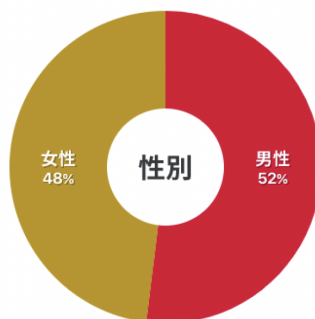

アルバイト／パートの求人情報サイト 『マッハバイト』

※「マッハバイト」は株式会社リブセンス(東証スタンダード:6054)が運営するアルバイト求人サイト

日本最大級のお仕事情報を地域、路線、職種、特徴などさまざまな方法で検索可能！
東京や大阪、京都を始めとした全国の求人情報、カフェやコンビニ、アパレルのバイトなどの人気職種も多数掲載！

■ユーザー属性

10代から30代までの年齢層が約80%

男女比率はおおよそ半々

フリーターと学生が70%以上

特 徴

- 01** マッハバイトへの掲載だけで外部メディアにも無料で求人掲載！
オプションで有料としている媒体が多いですが、マッハバイトは無料でご提供しております。
月間 2,000 万人の目に止まる可能性があります。
- 02** アルバイト／パートの採用者全員に
最大 1 万円のマッハボーナスを贈呈！ (企業負担なし)
- 03** 「掲載課金型」と「応募課金型」の掲載パターンあり！
→お申し込みから掲載まで、最短で 4 営業日での掲載が可能！