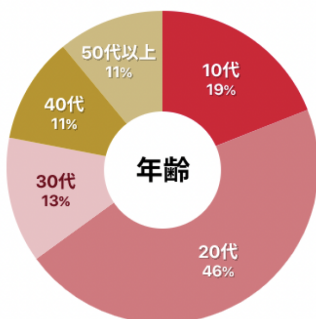

アルバイト／パートの求人情報サイト 『マッハバイト』

※「マッハバイト」は株式会社リブセンス(東証スタンダード:6054)が運営するアルバイト求人サイト

日本最大級のお仕事情報を地域、路線、職種、特徴などさまざまな方法で検索可能！
東京や大阪、京都を始めとした全国の求人情報、カフェやコンビニ、アパレルのバイトなどの人気職種も多数掲載！

■ユーザー属性

10代から30代までの年齢層が約80%

男女比率はおおよそ半々

フリーターと学生が70%以上

特 徴

- 01** マッハバイトへの掲載だけで外部メディアにも無料で求人掲載！
オプションで有料としている媒体が多いですが、マッハバイトは無料でご提供しております。
月間 2,000 万人の目に止まる可能性があります。
- 02** アルバイト／パートの採用者全員に
最大 1 万円のマッハボーナスを贈呈！ (企業負担なし)
- 03** 「掲載課金型」と「応募課金型」の掲載パターンあり！
→お申し込みから掲載まで、最短で 4 営業日での掲載が可能！