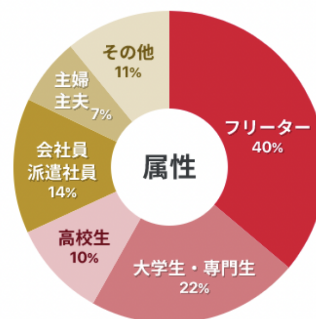

アルバイト／パートの求人情報サイト 『マッハバイト』

※「マッハバイト」は株式会社リブセンス(東証スタンダード:6054)が運営するアルバイト求人サイト

日本最大級のお仕事情報を地域、路線、職種、特徴などさまざまな方法で検索可能！
東京や大阪、京都を始めとした全国の求人情報、カフェやコンビニ、アパレルのバイトなどの人気職種も多数掲載！

■ユーザー属性

10代から30代までの年齢層が約80%

男女比率はおおよそ半々

フリーターと学生が70%以上

特 徴

- 01** マッハバイトへの掲載だけで外部メディアにも無料で求人掲載！
オプションで有料としている媒体が多いですが、マッハバイトは無料でご提供しております。
月間 2,000 万人の目に止まる可能性があります。
- 02** アルバイト／パートの採用者全員に
最大 1 万円のマッハボーナスを贈呈！ (企業負担なし)
- 03** 「掲載課金型」と「応募課金型」の掲載パターンあり！
→お申し込みから掲載まで、最短で 4 営業日での掲載が可能！